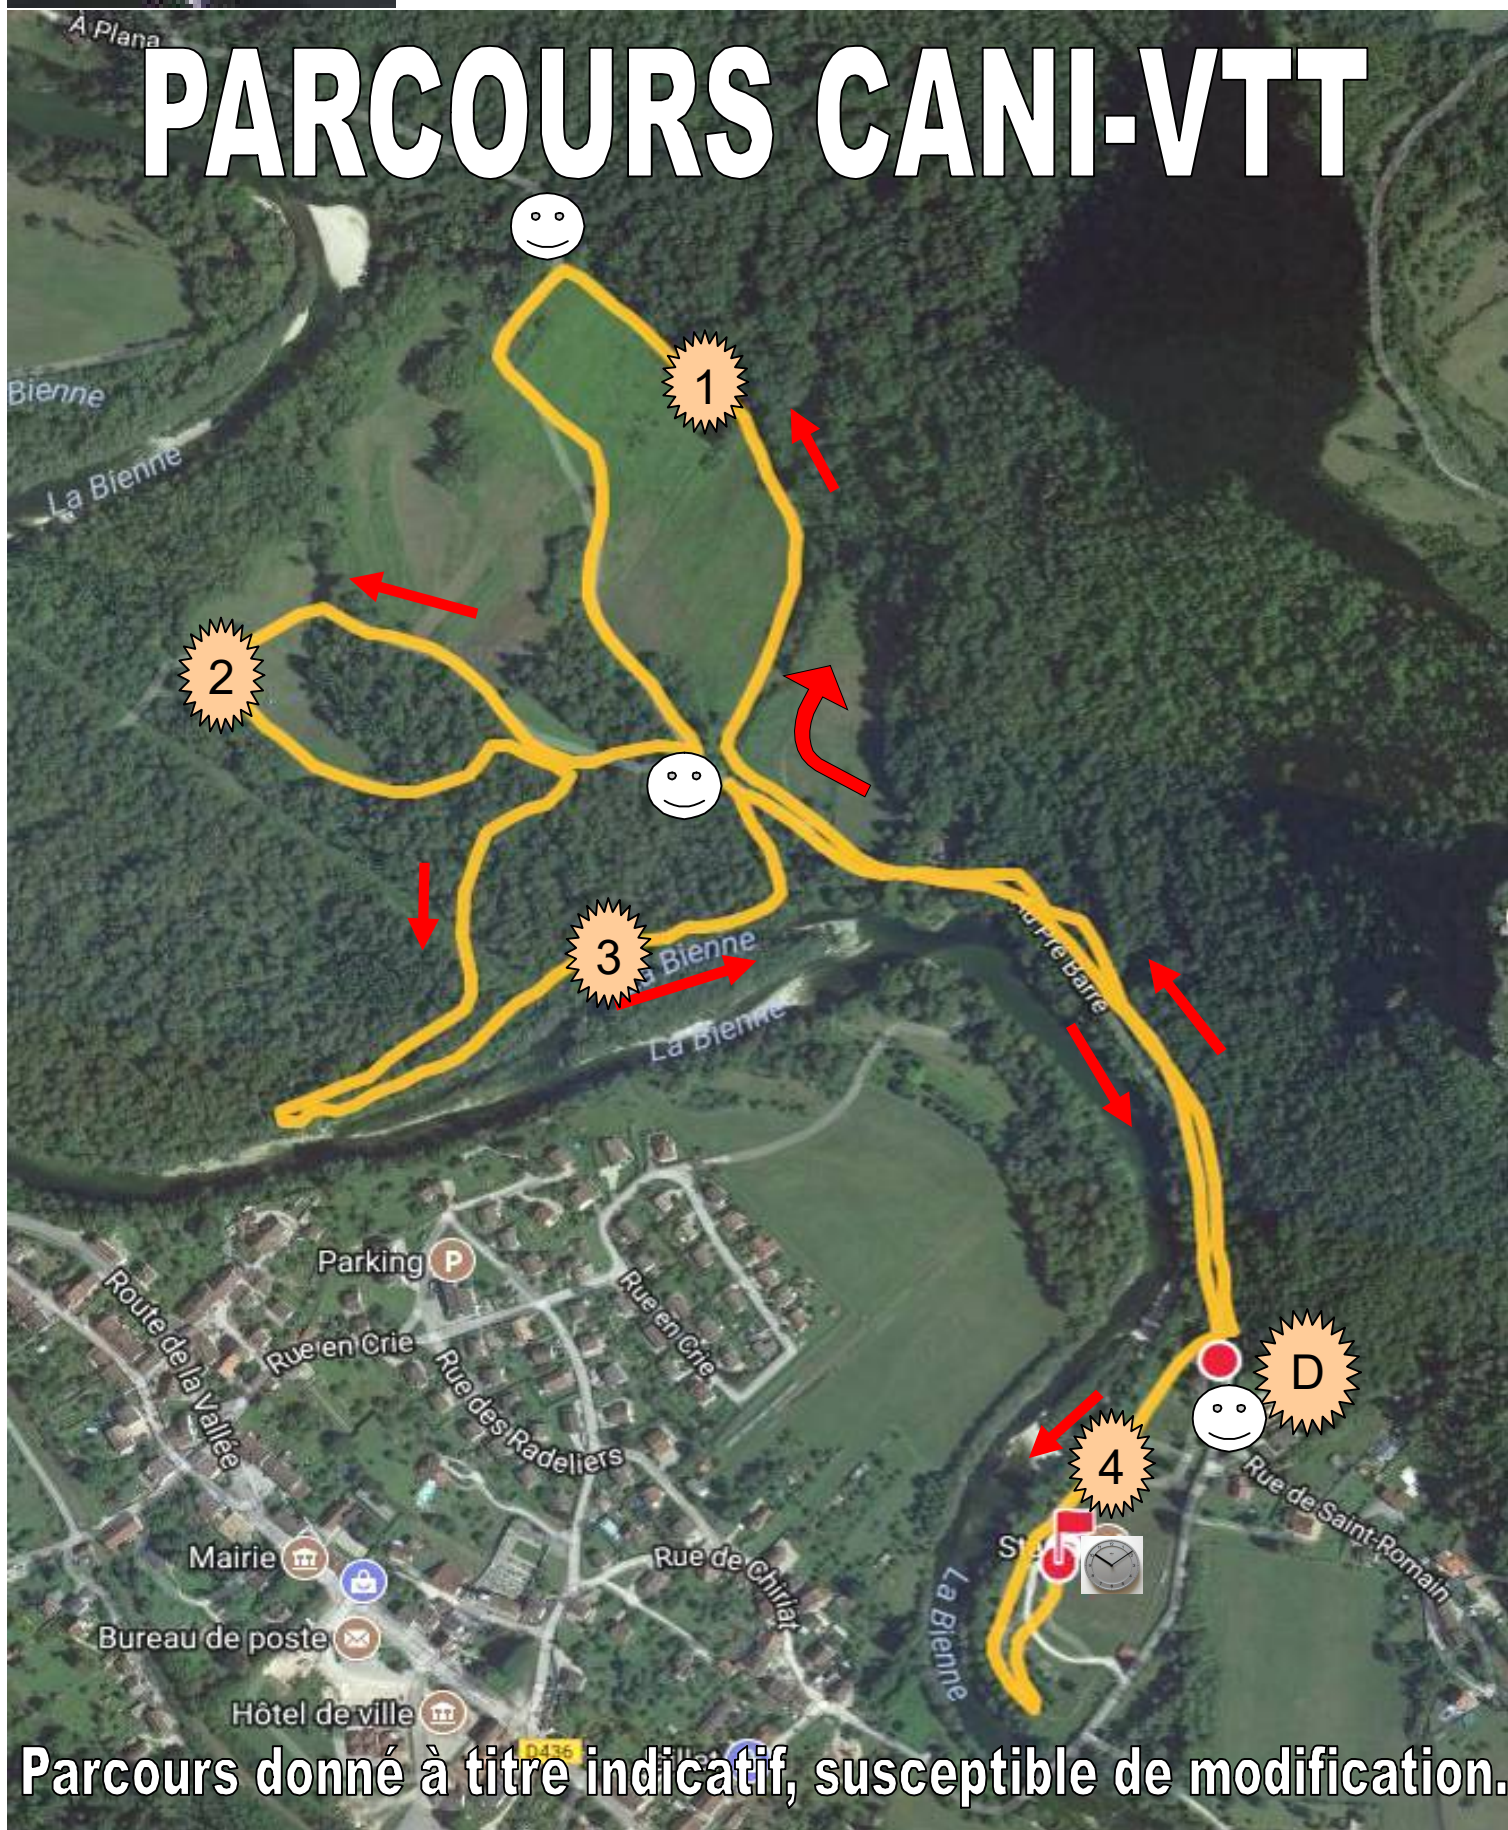

Club
Canin
Du
Val
De
Bienne

Dimanche 24 juin 2018

Distance: 4,4 Km

Gain / perte en altitude : 80 m

Altitude du départ : 341 m

Altitude de l'arrivée : 334 m

PARCOURS CANI-VTT

Parcours donné à titre indicatif, susceptible de modification.