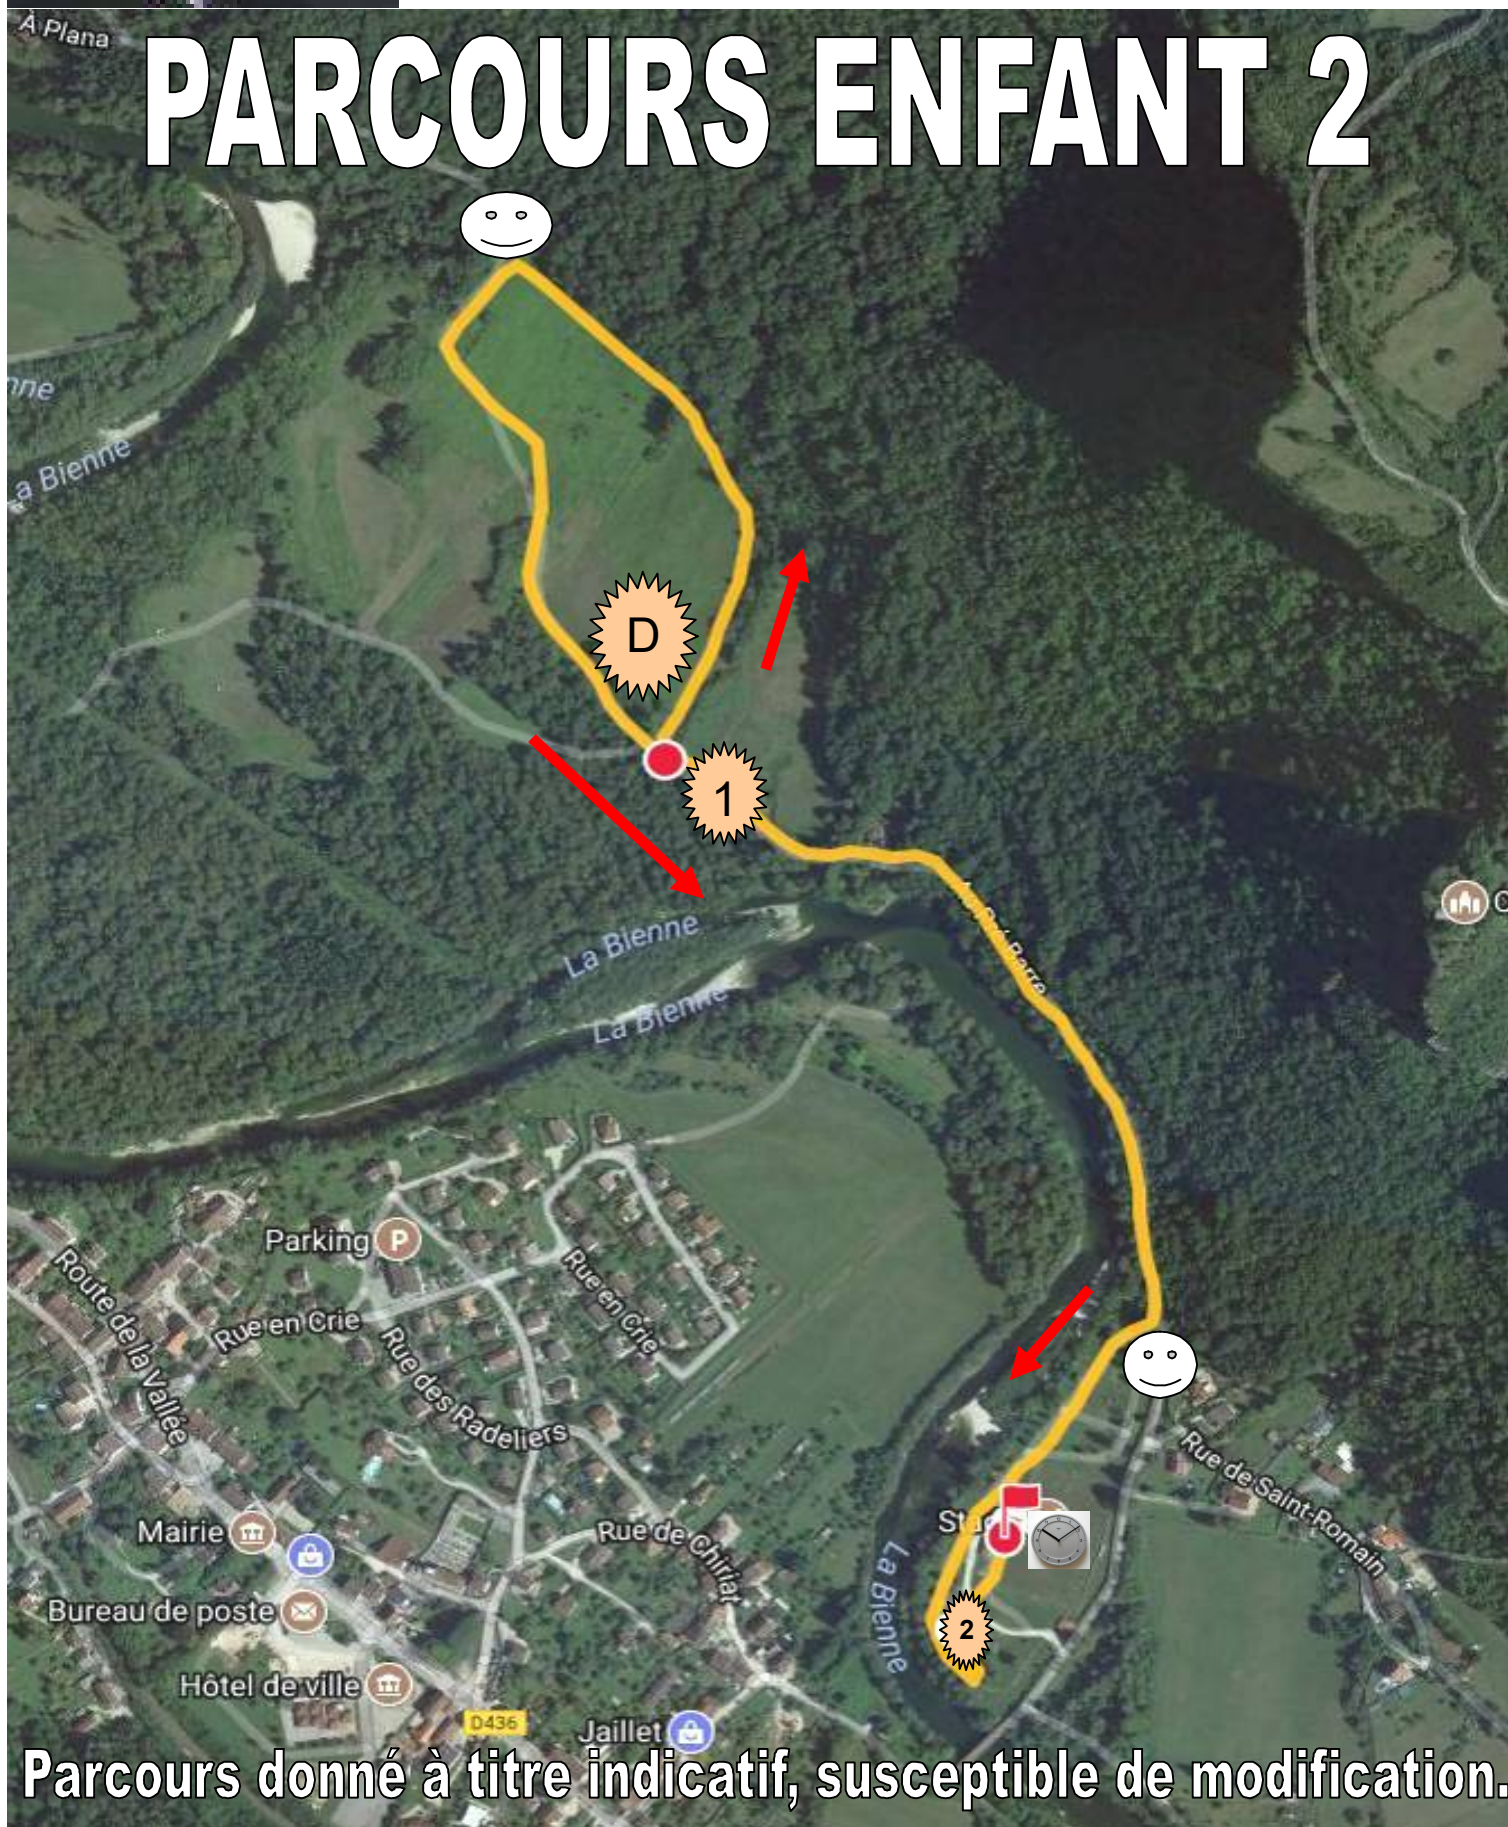

Club  
Canin  
Du  
Val  
De  
Bienne

Dimanche 24 juin 2018

Distance: 2,1 Km

Gain / perte en altitude : 22 m

Altitude du départ : 335 m

Altitude de l'arrivée : 334 m

# PARCOURS ENFANT 2

Parcours donné à titre indicatif, susceptible de modification.